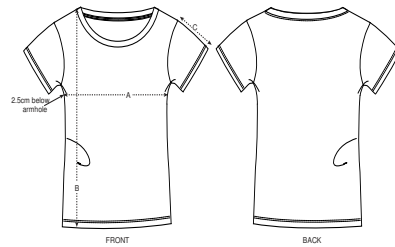

DAMEN T-SHIRT
STELLA LOVER

STTW017

Iconic Damen T-Shirt

Singlejersey
100% gekämmte ringgesponnene Bio-Baumwolle
120 GSM

- Eingesetzte Ärmel
- Abgesetzter Halsausschnitt
- Abgesetztes Nackenband
- Schmale Doppelabsteppung an Ärmelenden und unterem Saum

NORMALE PASSFORM

XS	S	M	L	XL	XXL*
----	---	---	---	----	------

Size guide

SIZES	XS	S	M	L	XL	XXL
A Half Chest	42	44.5	47.5	50.5	53.5	56.5
B Body Length	62	64	66	68	69	69
C Sleeve Length	15	15	16	16	17	17

Combo options