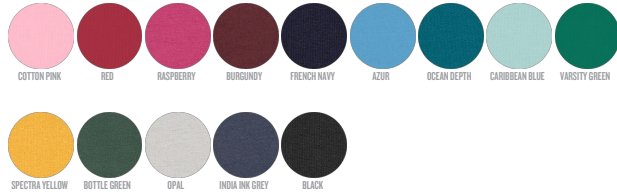

Printing Specifications

Eignet sich für alle Drucktechniken. Mehr Informationen finden Sie auf unserer Website.

WHITES

COLORS

ESSENTIAL HEATHERS

SPECIAL HEATHERS

*Size available on limited number of colours. Please check our webshop for latest information

STANLEY/STELLA

Mit ähnlichen Farben waschen, Aufdruck nicht bügeln, auf links waschen und bügeln.